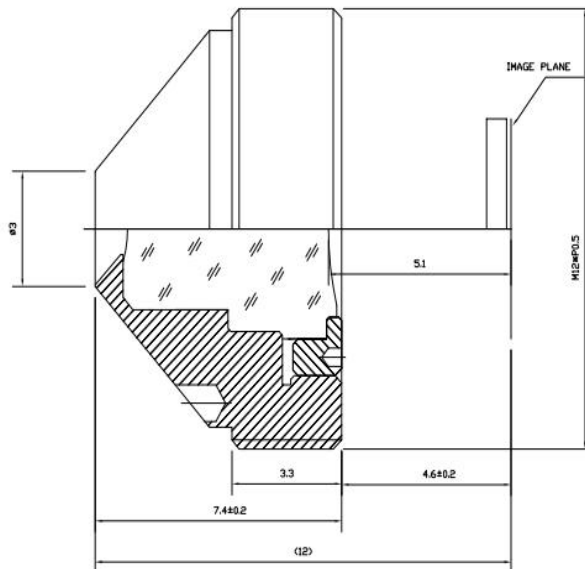

### 【技术参数 SPECIFICATIONS】

焦距 Focal Length	6.0mm	畸变 Distortion			
像面尺寸 Image Size	1/3"	后焦距 Back Focal Length	5.1mm		
接口 Mount	M12x0.5	滤镜尺寸 Filter Size			
分辨率 Resolution	1.3MP	外形尺寸 Dimensions	M12x7.4mm		
相对孔径 F No.	F2.8	工作温度 Operating Temperature	-20°C - +60°C		
最近物距 M.O.D	0.3m	重量 Weight	6g		
视场角 Angle of View (DxHxV)	1/3"	60°x48°x36°	操控方式 Operation	光圈 Iris	固定光圈 Fixed
				聚焦 Focus	/
				变焦 Zoom	/

### 【外形尺寸 DIMENSIONS】

Unit:mm

Specification is subject to change without any notice.