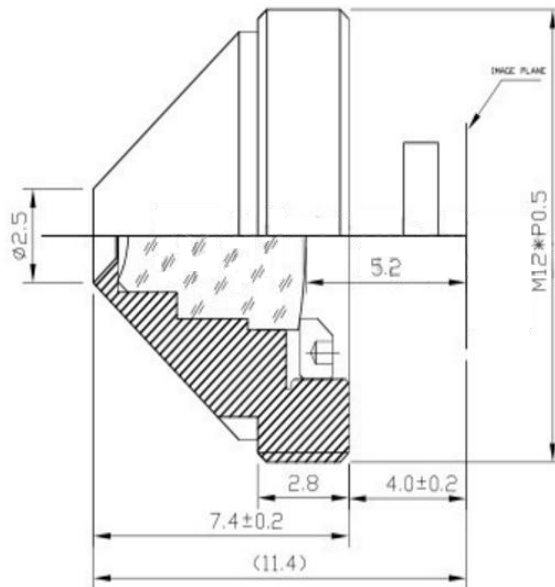

SIAON

SA-04328PH

【技术参数 SPECIFICATIONS】

焦距 Focal Length	4.3mm	畸变 Distortion			
像面尺寸 Image Size	1/3"	后焦距 Back Focal Length	5.2mm		
接口 Mount	M12x0.5	滤镜尺寸 Filter Size			
分辨率 Resolution	1.3MP	外形尺寸 Dimensions	M12x7.4mm		
相对孔径 F No.	F2.8	工作温度 Operating Temperature	-20°C - +60°C		
最近物距 M.O.D	0.3m	重量 Weight	6g		
视场角 Angle of View (DxHxV)	1/3"	80°x62°x46°	操控方式 Operation	光圈 Iris	固定光圈 Fixed
				聚焦 Focus	/
				变焦 Zoom	/

【外形尺寸 DIMENSIONS】

Unit:mm

Specification is subject to change without any notice.