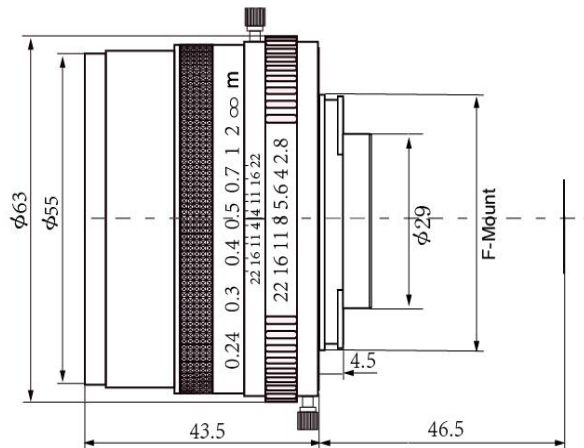

SIAON

SA-2428LF

【技术参数 SPECIFICATIONS】

焦距 Focal Length	24mm	畸变 Distortion	3%	
像面尺寸 Image Size	43mm	后焦距 Back Focal Length		
接口 Mount	F	滤镜尺寸 Filter Size	M55.0 P=0.75mm	
分辨率 Resolution	30lp/mm	外形尺寸 Dimensions	φ63mm x43.5mm	
相对孔径 F No.	F2.8~F22	工作温度 Operating Temperature	-20°C - +60°C	
最近物距 M.O.D	0.24m	重量 Weight	175g	
视场角 Angle of View (D)	84°	操控方式 Operation	光圈 Iris	手动光圈 Manual
			聚焦 Focus	手动聚焦 Manual
			变焦 Zoom	/

【外形尺寸 DIMENSIONS】

Unit:mm

Specification is subject to change without any notice.